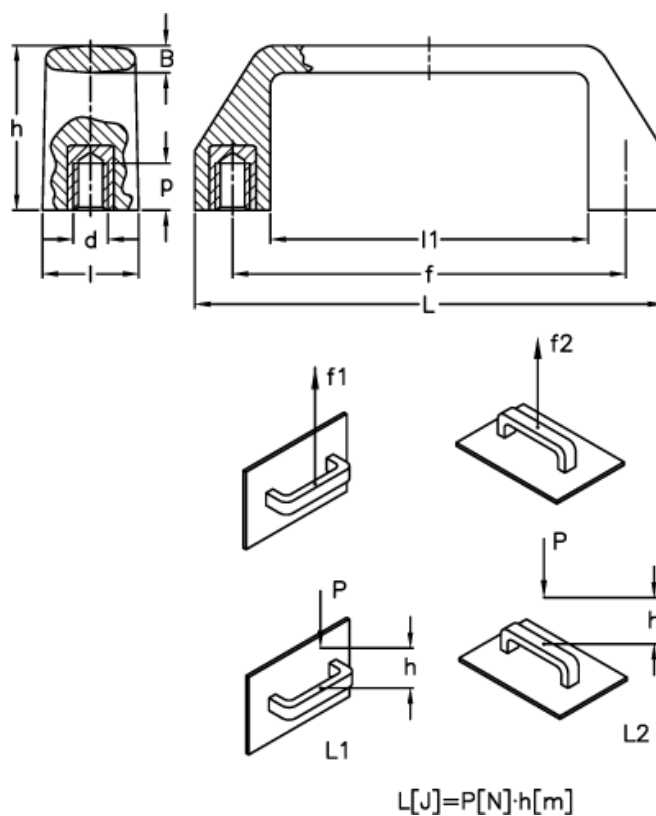

Varenummer: 2304037297
 Beskrivelse: E+G Bøjlegreb
 M.543/150 B-M8, orange

Mål

B	= 8.0	l1	= 116
d 6H	= M8	L1 (J)	= 10
f	= 132 +/- 0,5	L2 (J)	= 8
F1 (N)	= 3000	p	= 13
F2 (N)	= 1700		
h	= 45		
l	= 26		
L	= 150		